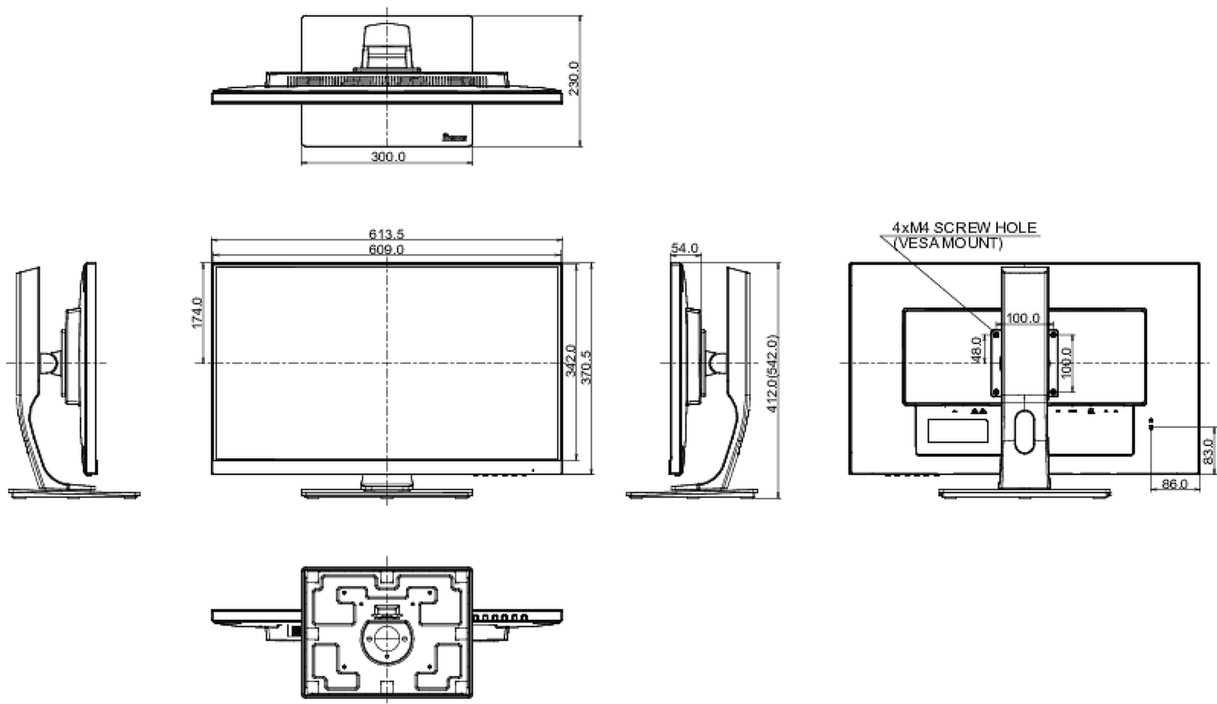

Diseño	3 lados sin bordes
Diagonal	27", 68.6cm
Pantalla	TN LED, acabado mate
Resolución nativa	1920 x 1080 (HDMI & DisplayPort, 2.1 megapixel Full HD)
Relación de aspecto	16:9
Brillo	300 cd/m ²
Contraste estático	1000:1
Contraste avanzado	80M:1
Tiempo de respuesta (GTG)	1ms
Área de visualización	horizontal/vertical: 170°/160°, derecho/izquierdo: 85°/85°, arriba/abajo: 80°/80°
Soporte de Color	16.7mIn (sRGB: 99%; NTSC: 72%)
Sincronización horizontal	30 - 83kHz
Área de visualización h x v	597.6 x 336.15mm, 23.5 x 13.2"
Pixel pitch	0.311mm
Colour	mate, negro

04 ASPECTOS MECÁNICOS

Soporte de altura regulable	inclinación
Ángulo de inclinación	22° arriba; 5° abajo
Montaje VESA	100 x 100mm

05 ACCESSORIES INCLUDED

Cable	de alimentación, USB, HDMI
Otro	guía de inicio rápido, guía de seguridad

08 DIMENSIONES / PESO

Producto dimensiones W x H x D	613.5 x 440.5 x 197mm
Dimensiones de la caja (ancho x alto x fondo)	690 x 451 x 140mm
Peso (sin caja)	5.3kg
Peso (con caja)	6.6kg
Código EAN	4948570115716